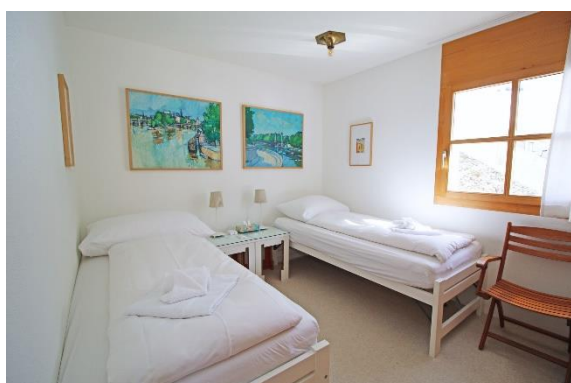

VERMIETUNG UND RESERVATION

GUARDAVAL IMMOBILIEN
www.guardaval.swiss

Nicole & Christoph Züger
Tel. +41 (0)81 854 01 03

Via Cumünela 28c

7522 La Punt Chamues-ch
allegra@guardaval.swiss