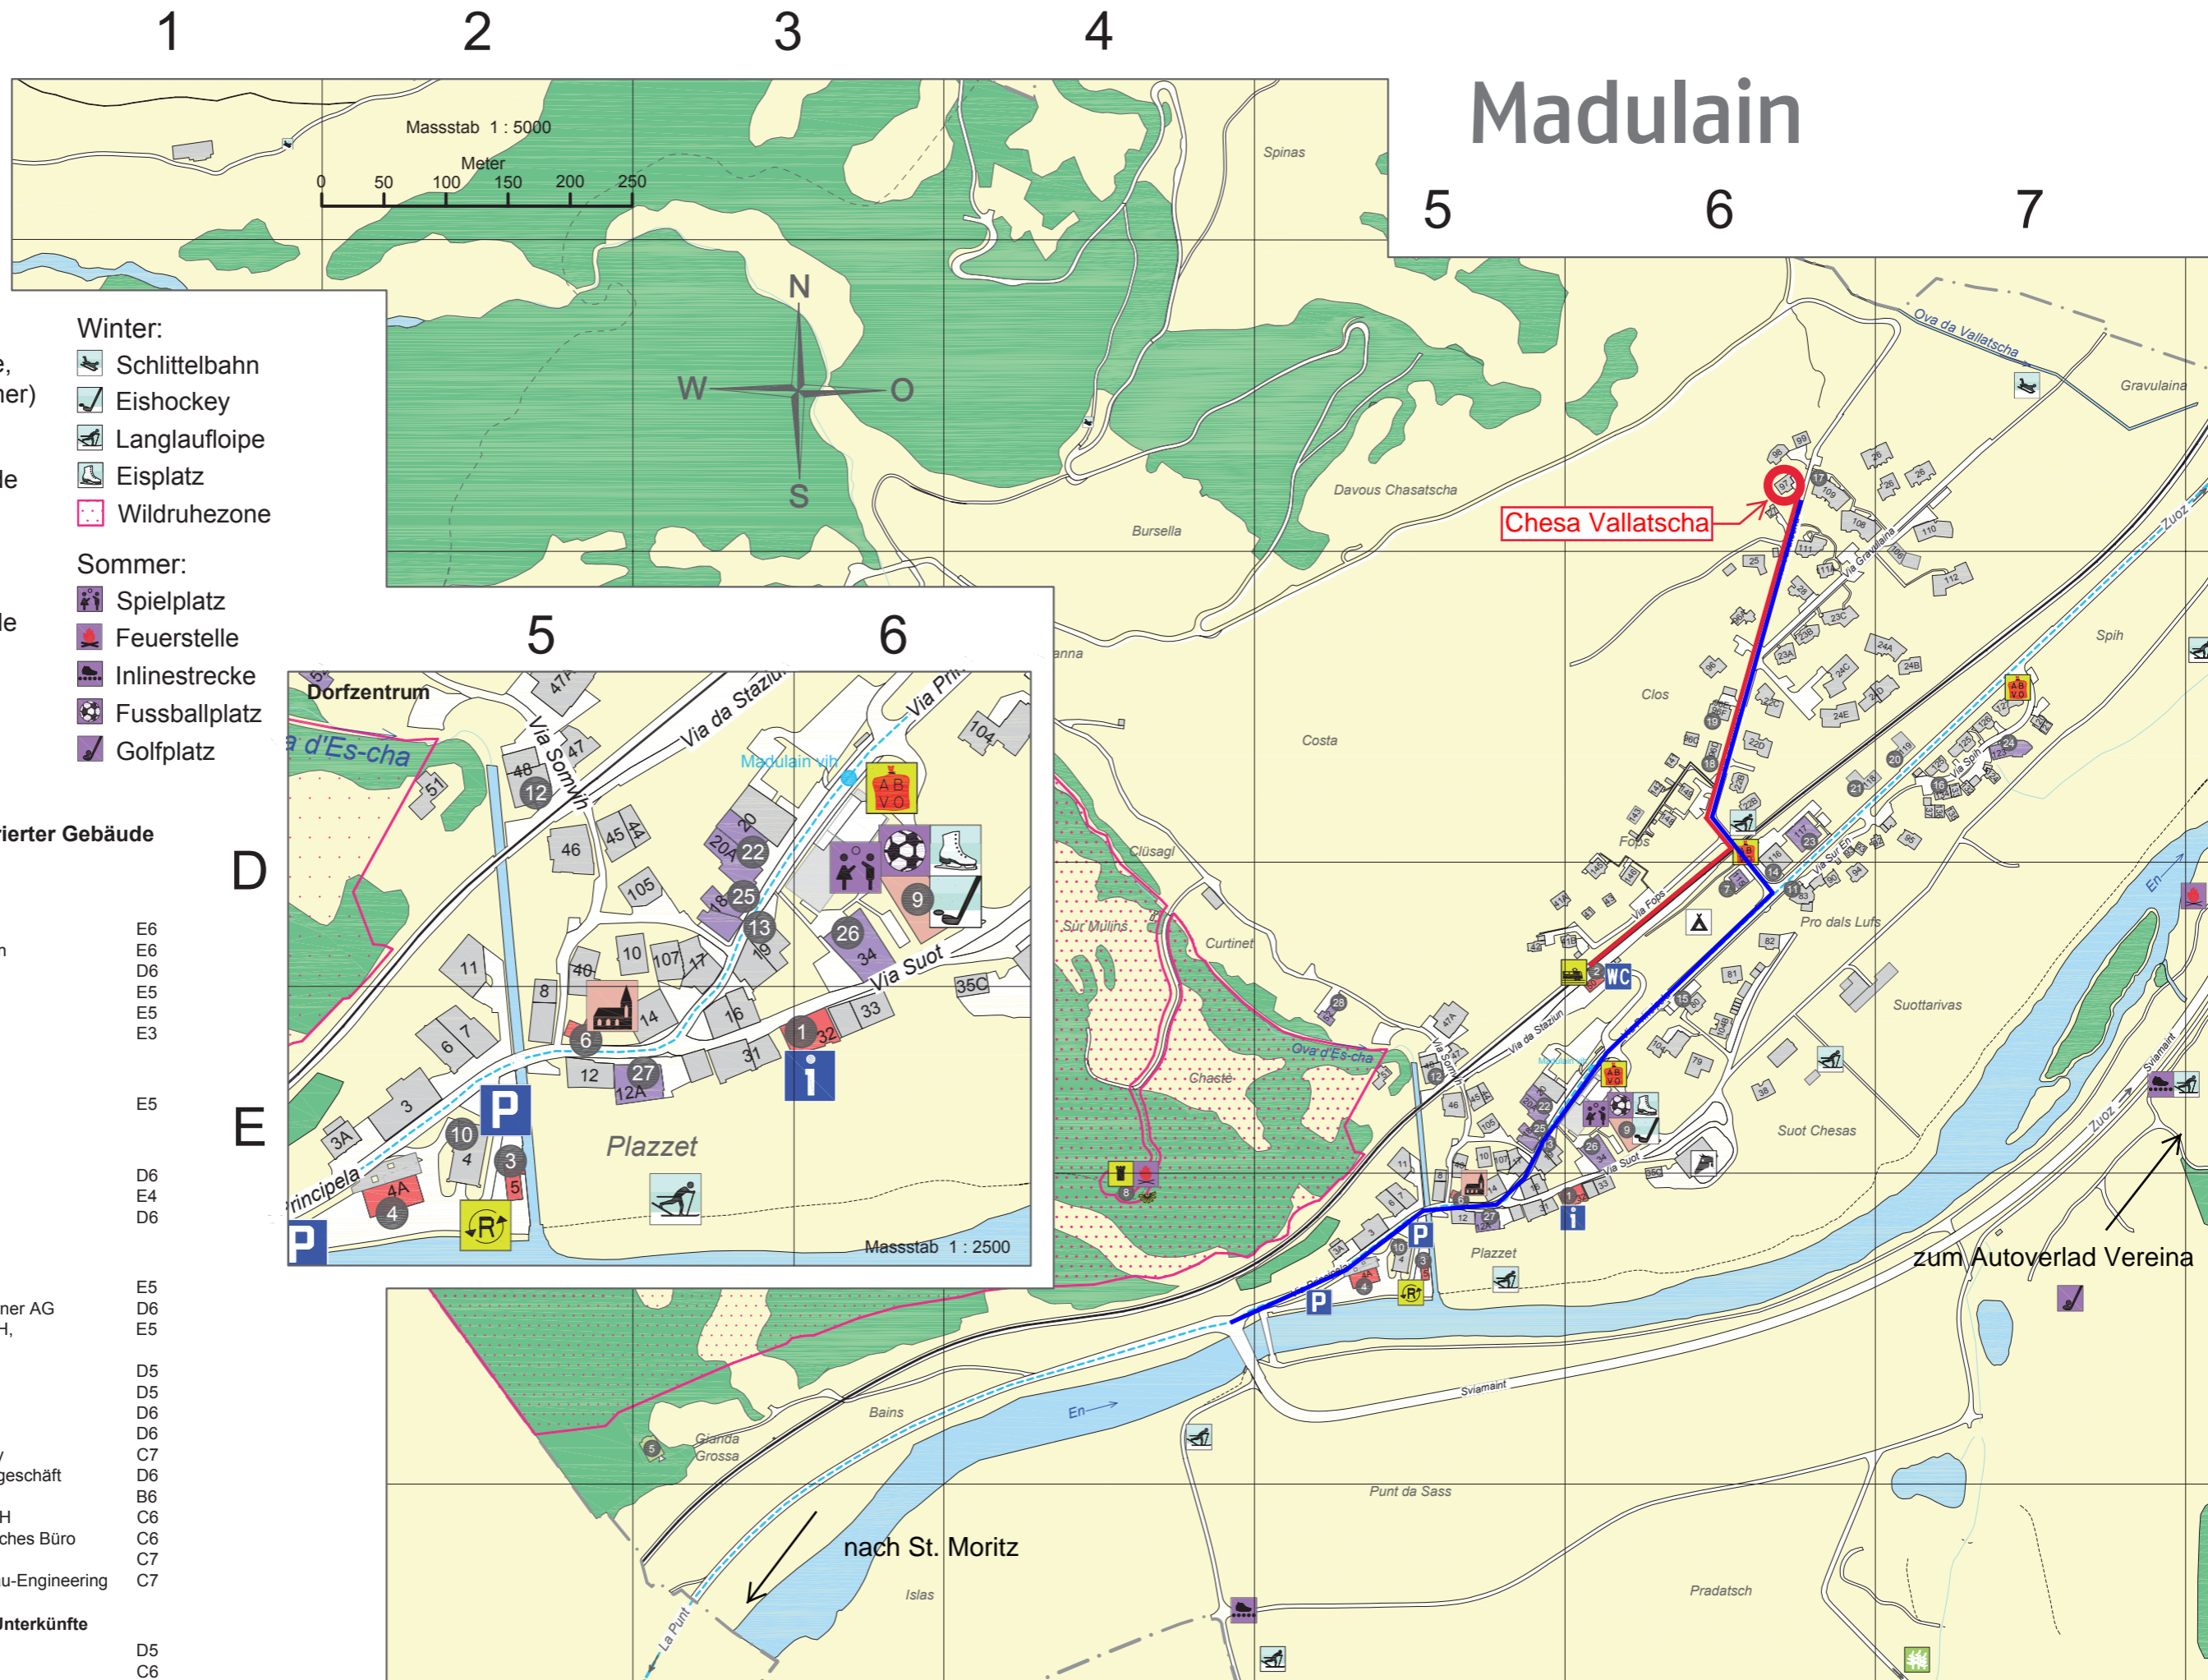

Winter:

- Schlittelbahn
- Eishockey
- Langlaufloipe
- Eisplatz
- Wildruhezone

Sommer:

- Spielplatz
- Feuerstelle
- Inlinestrecke
- Fussballplatz
- Golfplatz

Verzeichnis nummerierter Gebäude und Anlagen

Öffentlich, Infrastruktur

1	Gemeindehaus	E6
1	Madulain Tourist Information	E6
2	RhB Bahnhof	D6
3	Gemeindewerkhof	E5
4	Forstbetrieb	E5
5	Friedhof	E3

Kirche

6	Evang. Kirche	E5

Sport, Freizeit und Kultur

7	Campingplatz Polenta	D6
8	Ruine Guardaval	E4
9	Sportplatz	D6

Geschäfte

10	Repower	E5
11	Hofmann Marcel & Planpartner AG	D6
4	Hohenegger & Broggi GmbH, Bauunternehmung	E5
12	Carrosserie Lenz GmbH	D5
13	Elektro Bernina AG	D5
14	Romedi Weine SA	D6
15	Engiadina Nordic	D6
16	Brennerservice Remo Casty	C7
14	Mäggis New Style, Coiffeurgeschäft	D6
17	Eichholzer Gartenbau	B6
18	Guardaval Immobilien GmbH	C6
19	Müller Heinz Sanitärtechnisches Büro	C6
20	DO-BA Gartenbau GmbH	C7
21	Hitz & Partner AG, Stahl-Bau-Engineering	C7

Hotels, Restaurants und Unterkünfte

22	Hotel Colani	D5
23	Residenza Chesa Seraina	C6
24	Chesa Garni Miragolf	C7
25	Pension Ardüser	D5
26	Reka Ferienhaus	D6
27	Jugendhaus Chesa Romedi	E5
4	Kantine Hohenegger & Broggi GmbH	E5
28	Ferienhaus evang. Brüderverein	D5

Madulain Tourist Information
CH - 7523 Madulain
T +41 81 854 11 71
F +41 81 854 30 71
madulain@estm.ch
www.engadin.stmoritz.ch/madulain

- Anreise mit RhB
- Anreise mit Auto

© Gemeinde Madulain, November 2009
© Ausführung und Gestaltung: GEO Grisca AG, Zuoz
Einwilligung ALG vom 01.10.2009
Letzte Änderungen: Sommer 2012