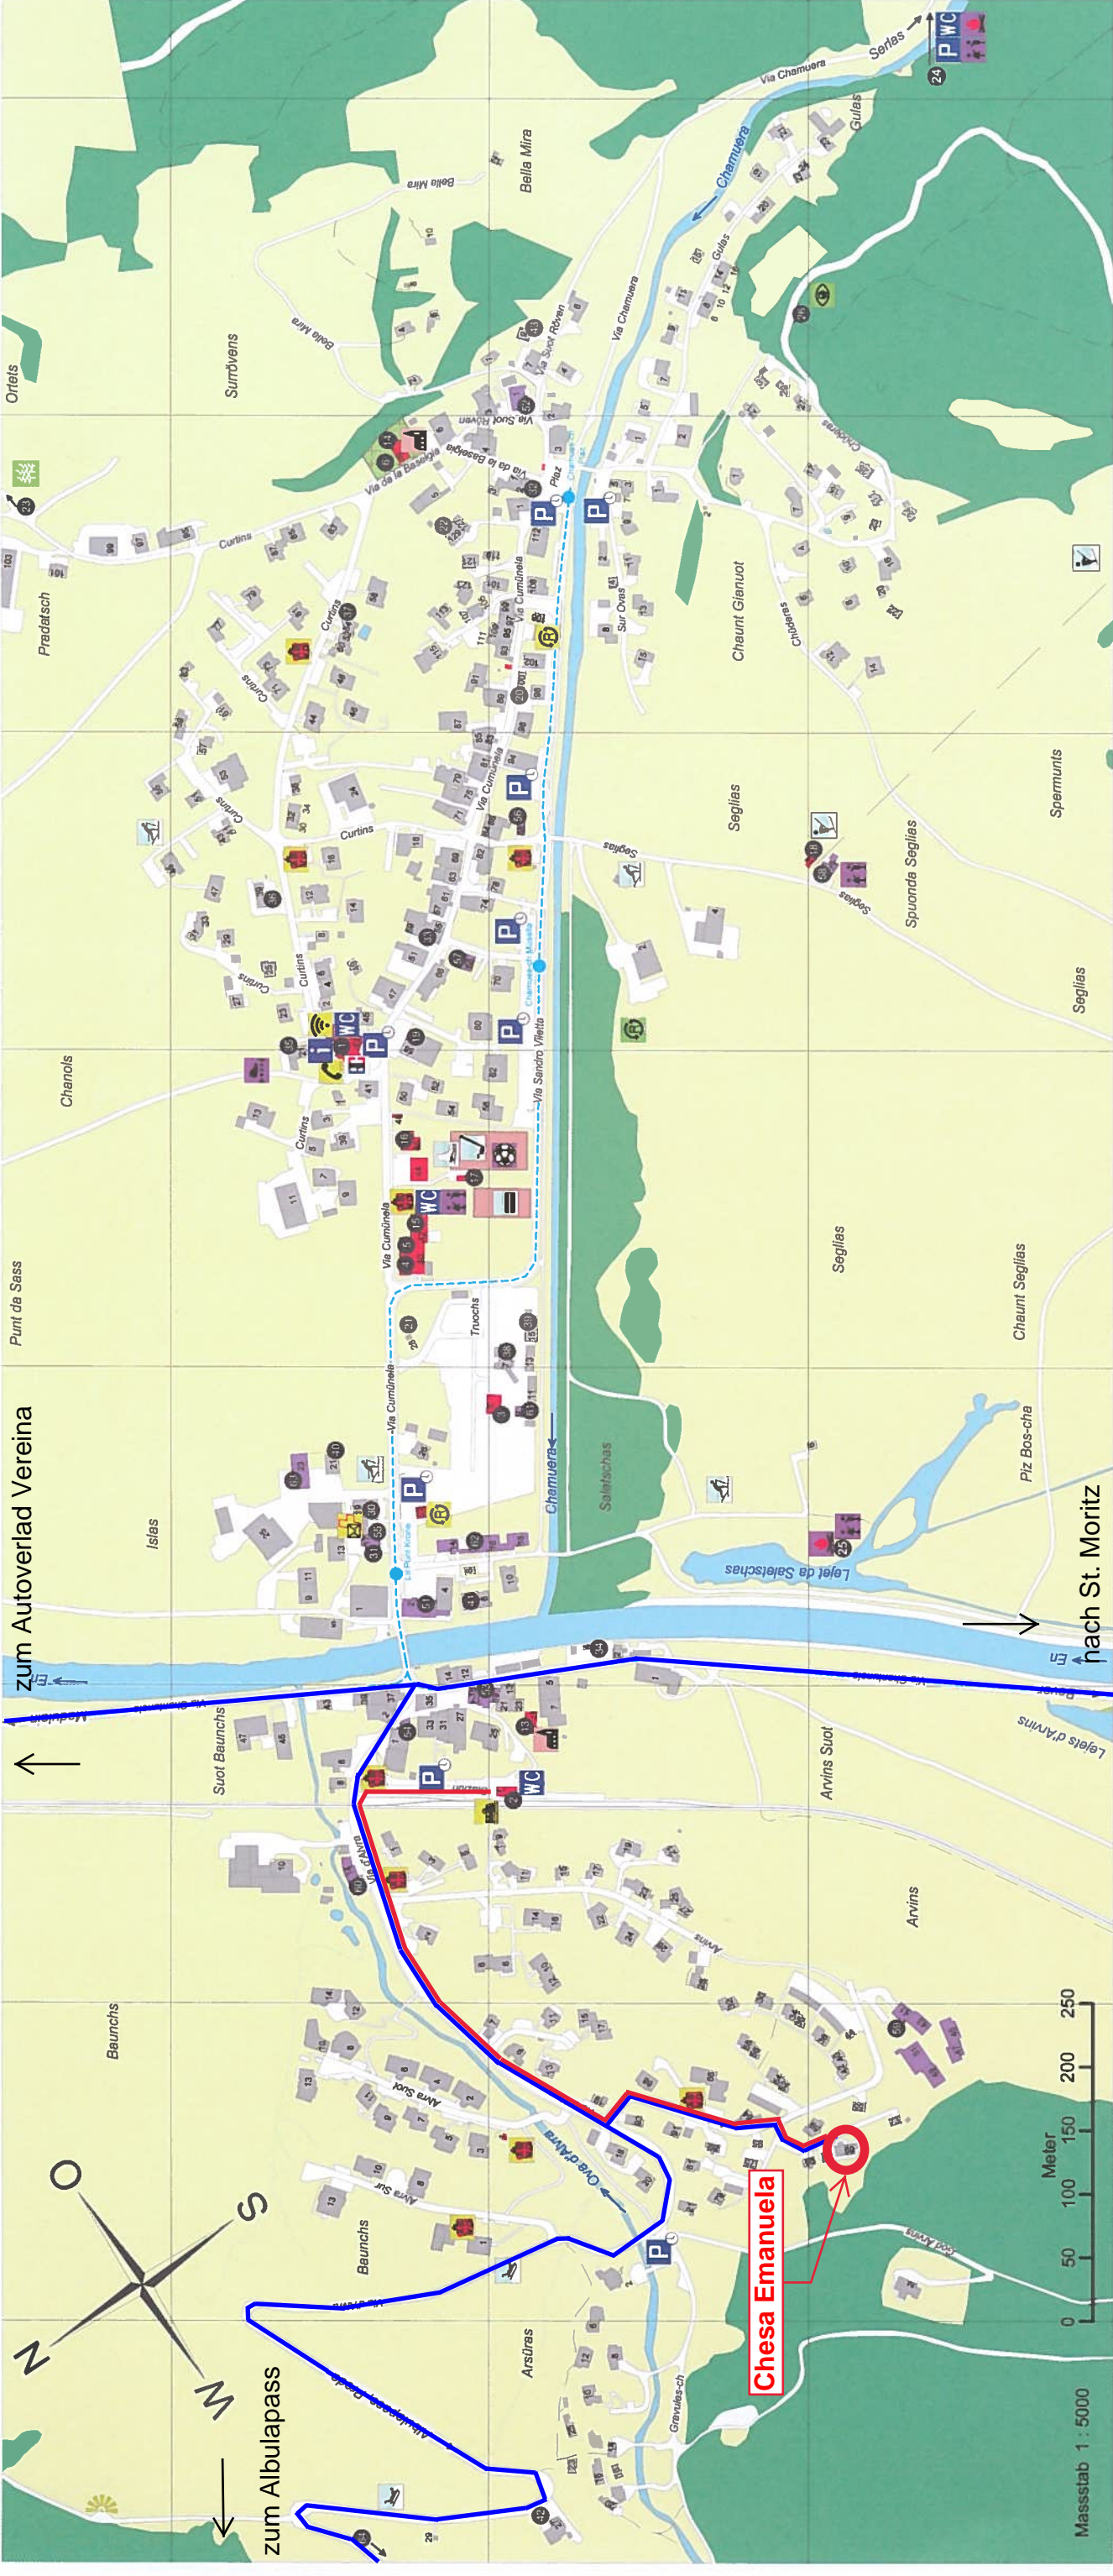

1 2 3 4 5 6 7 8 9

Legende

- Parkplatz
- Parkplatz blaue Zone
- Information
- Toilette
- Rhätische Bahn
- Post
- Telefonkabine
- Bancomat
- Kehrichtsammelstelle
- Kombisammelstelle
- Grünabfälle
- Winter: Fussballplatz
- Curling
- Langlaufloipen
- Schlittelbahn
- Eishockey
- Skilift / Zauberteppich

Verzeichnis nummerierter Gebäude und Anlagen

- Öffentlich, Infrastruktur**
- 1 Gemeindehaus, Gemeindefsaal
- 2 Free WiFi, Bücherschatz
- 3 Tourist Information, La Punt Ferien
- 4 Verkaufsstelle Engadin Bus
- 5 Bancomat
- 6 Bahnhof
- 7 Werkhof
- 8 Zivildschutzanlage
- 9 Mehrzweckhalle
- 10 Friedhof
- 11 Kirchen
- 12 Kirche La Punt
- 13 Kirche San Andrea
- 14

- Schulen**
- 15 Schulhaus
- 16 Turnhalle
- 17 Kindergarten
- 18
- 19
- 20
- 21
- 22
- 23
- 24
- 25
- 26

- Geschäfte / Gewerbe**
- 30 Volg-Lebensmittelgeschäft
- 31 Post - Agentur
- 32 Grand Furnaria / Bäckerei
- 33 Fleischerdelerei Laudenbacher
- 34 Coiffeur Cindy
- 35 Tankstelle Migrol
- 36 Elektrogeschäft Engiadina
- 37 Plattenbeläge, Cheminée Lasave
- 38 Wand- und Bodenbeläge Gianola
- 39 Schreinerei Salzgeber
- 40 Rundholz Laudenbacher Bau AG
- 41 Kanalarbeitung Rudigier
- 42 Malergeschäft Del Curto
- 43 Direktverkauf Albulahof
- 44 Pédicure Iliada Camichel