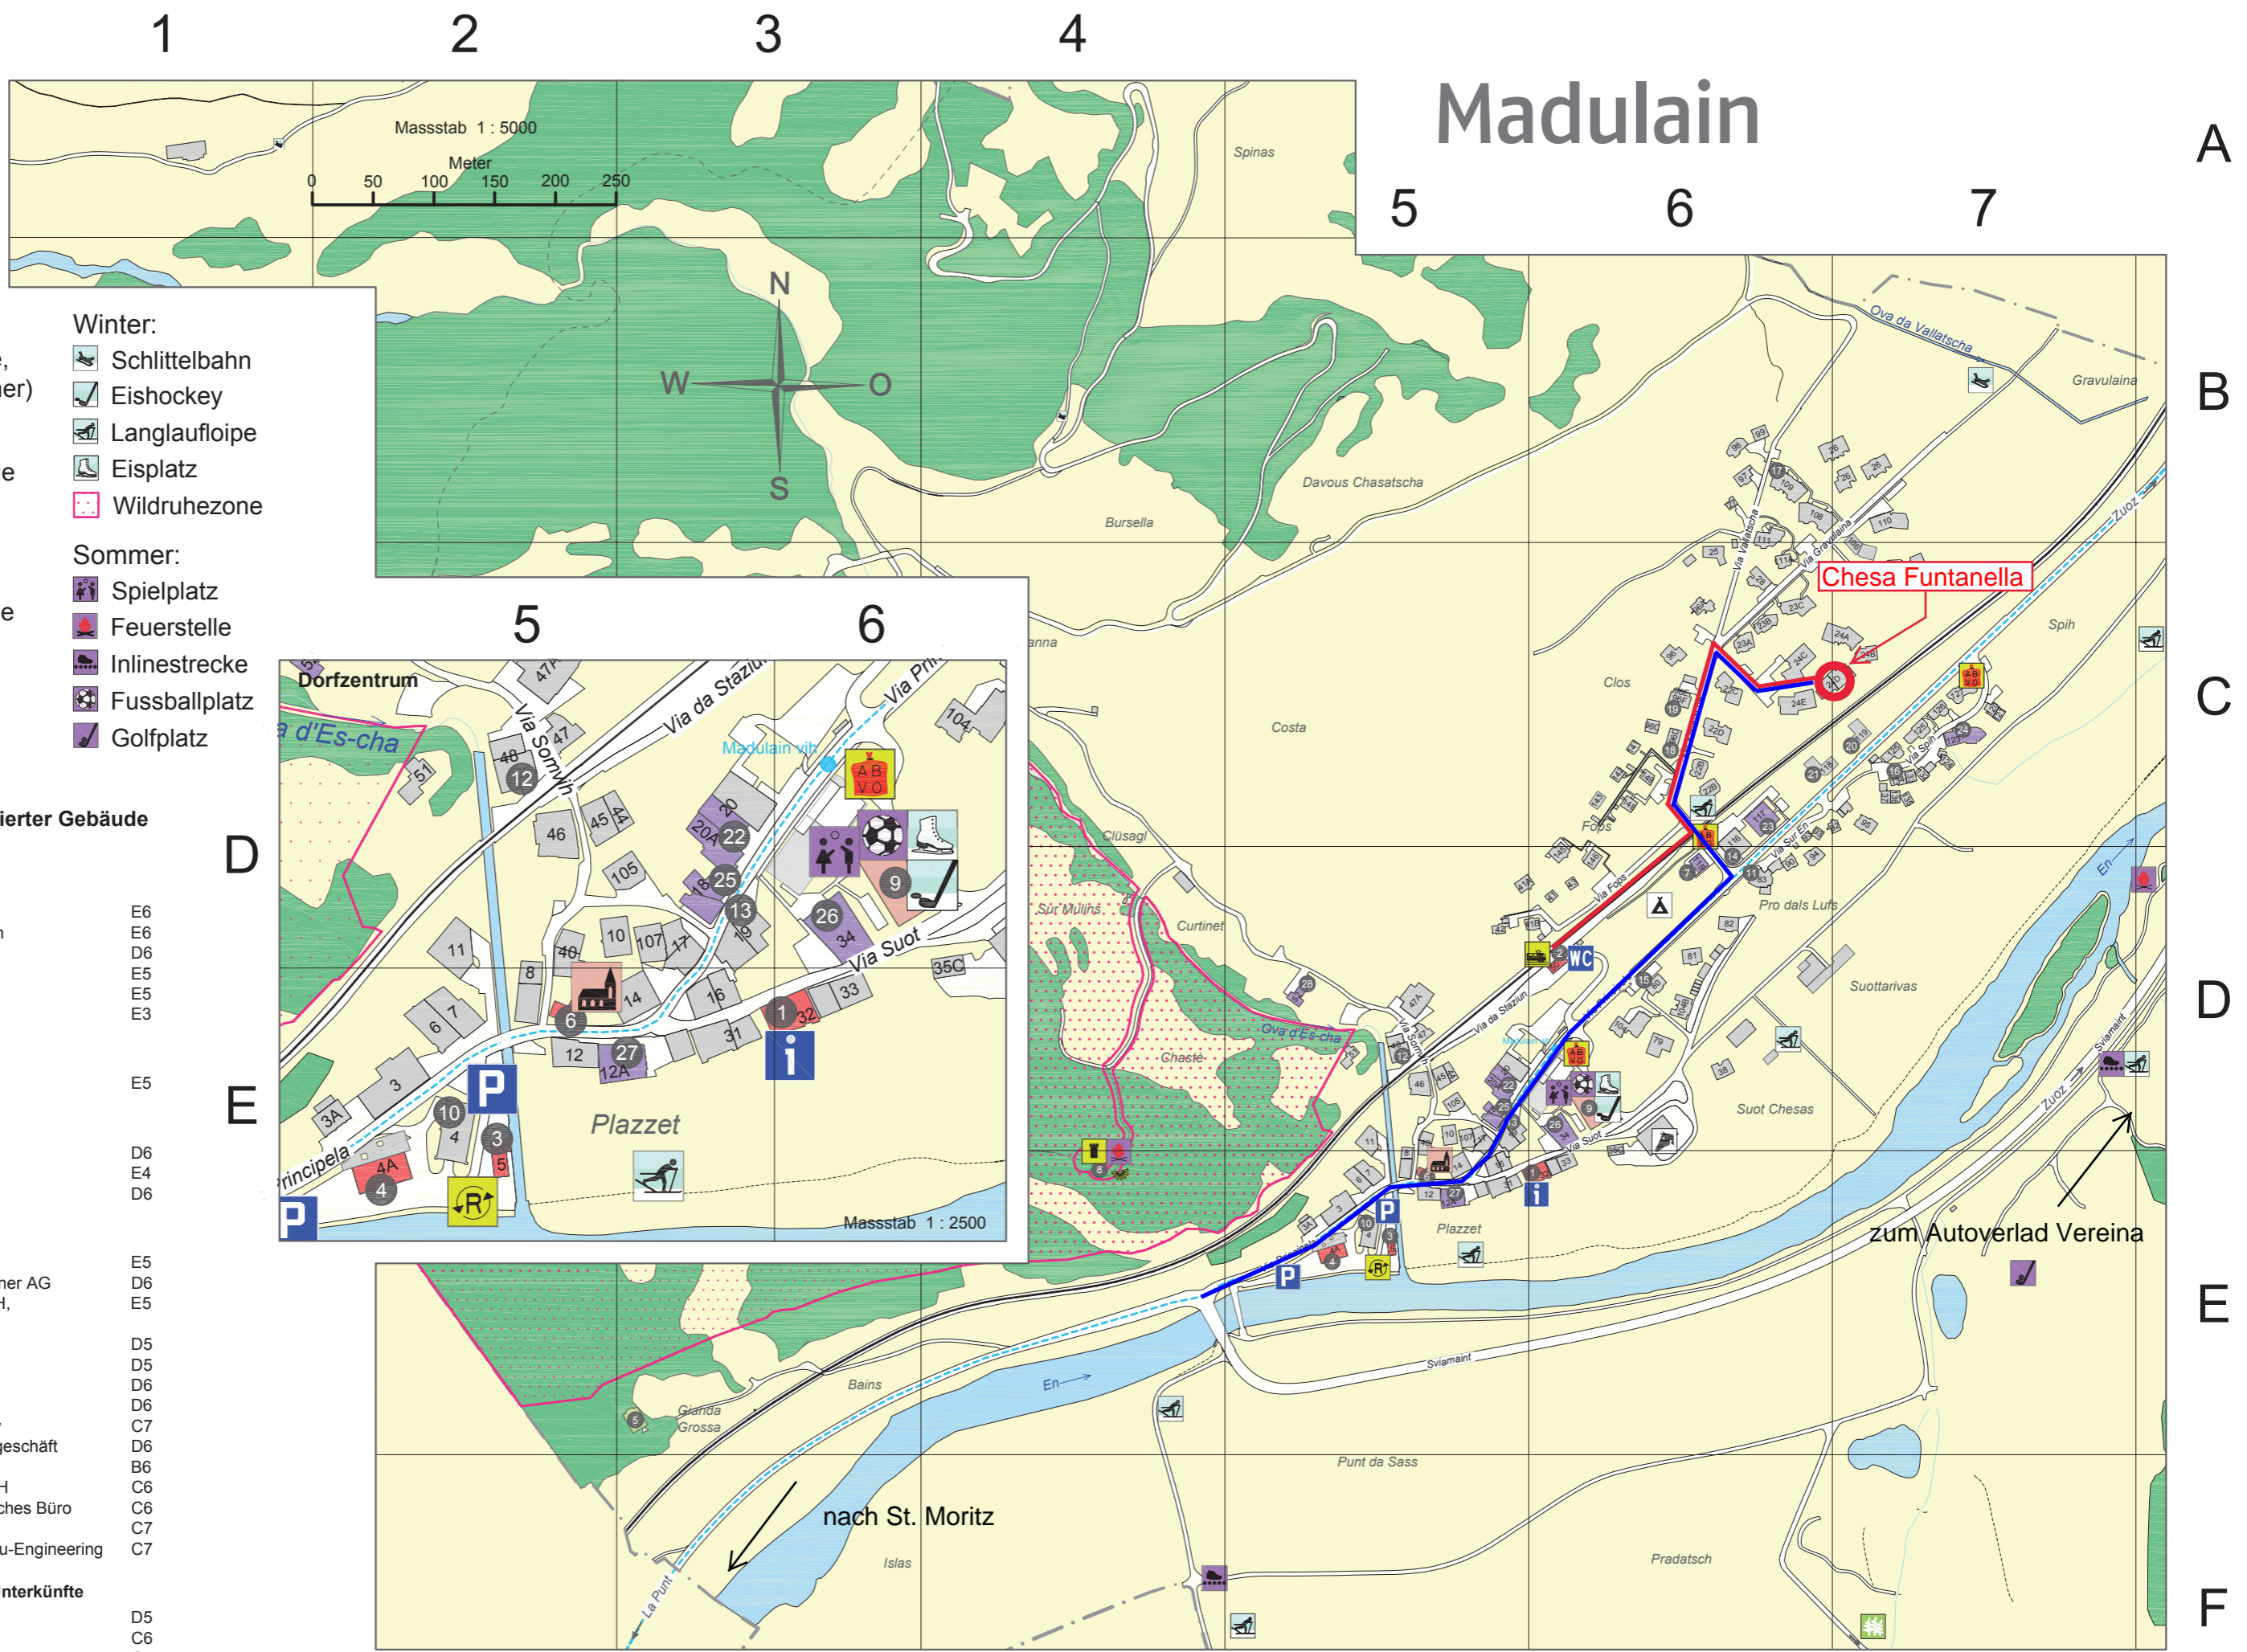

1. **Winter:**
2. Schlittelbahn
   - Eishockey
   - Langlaufloipe
   - Eisplatz
   - Wildruhezone
3. **Sommer:**
4. Spielplatz
   - Feuerstelle
   - Inlinestrecke
   - Fussballplatz
   - Golfplatz

Verzeichnis nummerierter Gebäude und Anlagen

Öffentlich, Infrastruktur

1	Gemeindehaus	E6
1	Madulain Tourist Information	E6
2	RhB Bahnhof	D6
3	Gemeindewerkhof	E5
4	Forstbetrieb	E5
5	Friedhof	E3

Kirche

6	Evang. Kirche	E5

Sport, Freizeit und Kultur

7	Campingplatz Polenta	D6
8	Ruine Guardaval	E4
9	Sportplatz	D6

Geschäfte

10	Repower	E5
11	Hofmann Marcel & Planpartner AG	D6
4	Hohenegger & Broggi GmbH, Bauunternehmung	E5
12	Carrosserie Lenz GmbH	D5
13	Elektro Bernina AG	D5
14	Romedi Weine SA	D6
15	Engiadina Nordic	D6
16	Brennerservice Remo Casty	C7
14	Mäggis New Style, Coiffeurgeschäft	D6
17	Eichholzer Gartenbau	B6
18	Guardaval Immobilien GmbH	C6
19	Müller Heinz Sanitärtechnisches Büro	C6
20	DO-BA Gartenbau GmbH	C7
21	Hitz & Partner AG, Stahl-Bau-Engineering	C7

Hotels, Restaurants und Unterkünfte

22	Hotel Colani	D5
23	Residenza Chesa Seraina	C6
24	Chesa Garni Miragolf	C7
25	Pension Ardüser	D5
26	Reka Ferienhaus	D6
27	Jugendhaus Chesa Romedi	E5
4	Kantine Hohenegger & Broggi GmbH	E5
28	Ferienhaus evang. Brüderverein	D5

Madulain Tourist Information
CH - 7523 Madulain
T +41 81 854 11 71
F +41 81 854 30 71
madulain@estm.ch
www.engadin.stmoritz.ch/madulain

Anreise mit RhB
Anreise mit Auto

© Gemeinde Madulain, November 2009
© Ausführung und Gestaltung: GEO Grisca AG, Zuoz
Einwilligung ALG vom 01.10.2009
Letzte Änderungen: Sommer 2012