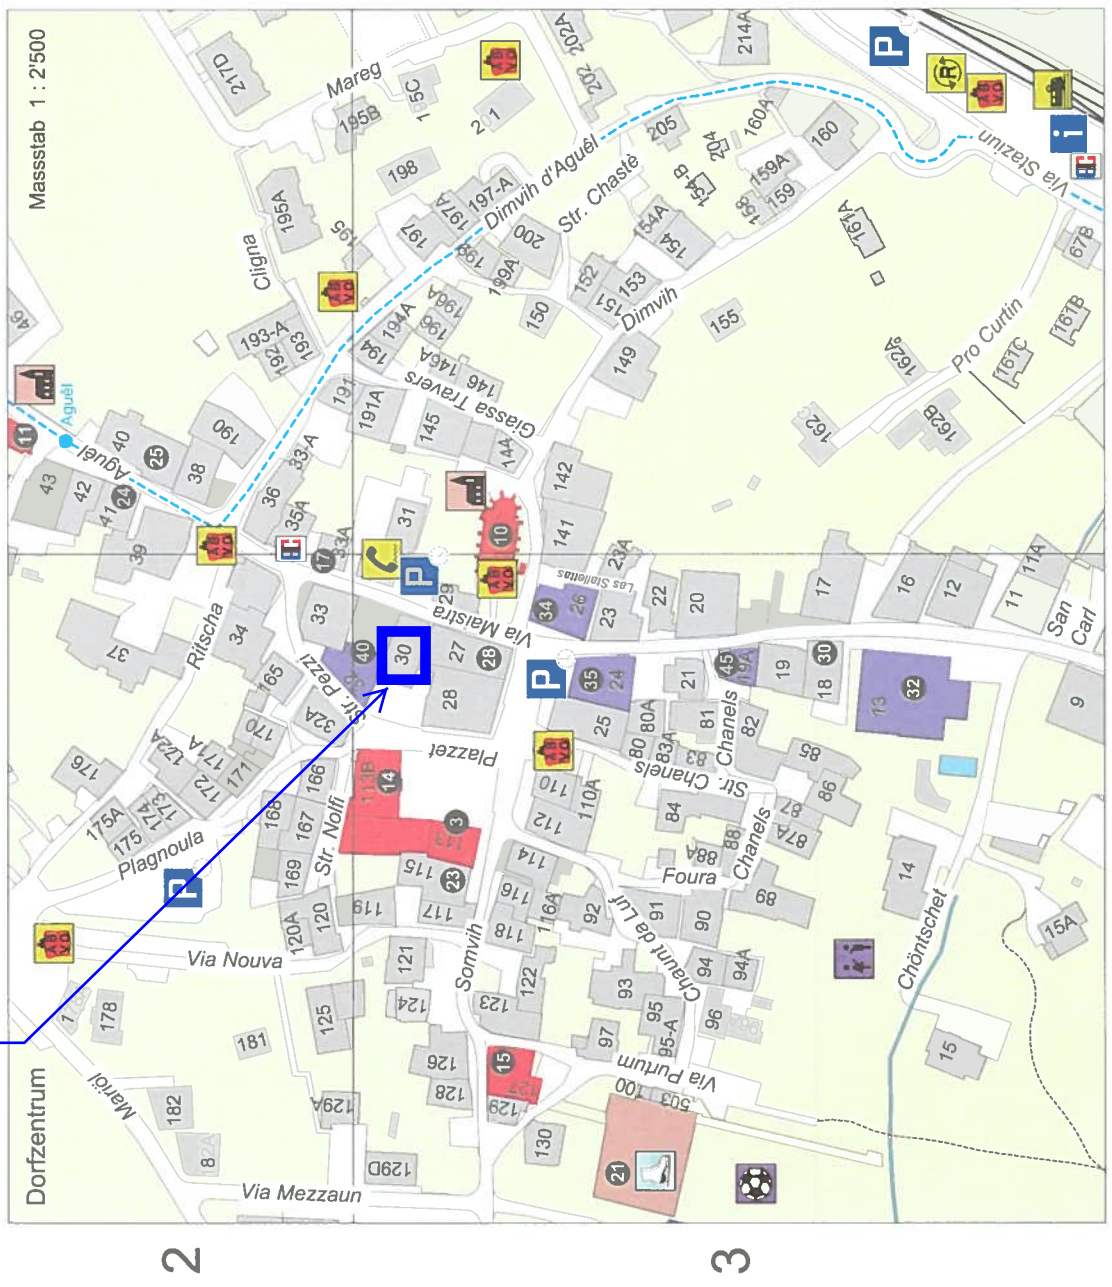

1. **Öffentlich, Infrastruktur**

101	B4
102	D3
103	B3
104	E5
105	C2
106	C4
107	B5
108	C3
109	D5

1. **Legende**

	Parkplatz		Kombisammelstelle
	Parkplatz gebührenpflichtig		Kehrichtsammelstelle
	Information		Grünabfall
	Toilette		Kirche
	Rhätische Bahn		Hotel und Restaurants
	Post		Öffentliche Gebäude
	Telefonkabine		Wohn- Ökonomie- und übrige Gebäude
	Bank / Bankomat		

Öffentlich, Infrastruktur

101	B4
102	D3
103	B3
104	E5
105	C2
106	C4
107	B5
108	C3
109	D5

ZuoZ

ZuoZ Tourist Information
Via Staziun 67
CH - 7524 Zuoz
T +41 81 854 15 10
F +41 81 854 33 34
zuoz@estm.ch
www.engadin.stmoritz.ch/zuoz

Hotels, Restaurants und Unterkünfte

31	A5
32	B3
33	C3
34	C4
35	B3
36	B3
37	C4
38	A4
39	B3
40	D5
41	B3
42	C4
43	A6
44	C4
45	B3

Öffentlich, Infrastruktur

101	B4
102	D3
103	B3
104	E5
105	C2
106	C4
107	B5
108	C3
109	D5

Legende

	Parkplatz		Kombisammelstelle
	Parkplatz gebührenpflichtig		Kehrichtsammelstelle
	Information		Grünabfall
	Toilette		Kirche
	Rhätische Bahn		Hotel und Restaurants
	Post		Öffentliche Gebäude
	Telefonkabine		Wohn- Ökonomie- und übrige Gebäude
	Bank / Bankomat		

Öffentlich, Infrastruktur

101	B4
102	D3
103	B3
104	E5
105	C2
106	C4
107	B5
108	C3
109	D5

© Gemeinde Zuoz Mai 2009
Ausarbeitung und Gestaltung: GEO Giacomini AG, Zuoz
Erweiterung ALG Mai 2009
Letzte Änderungen: 2012