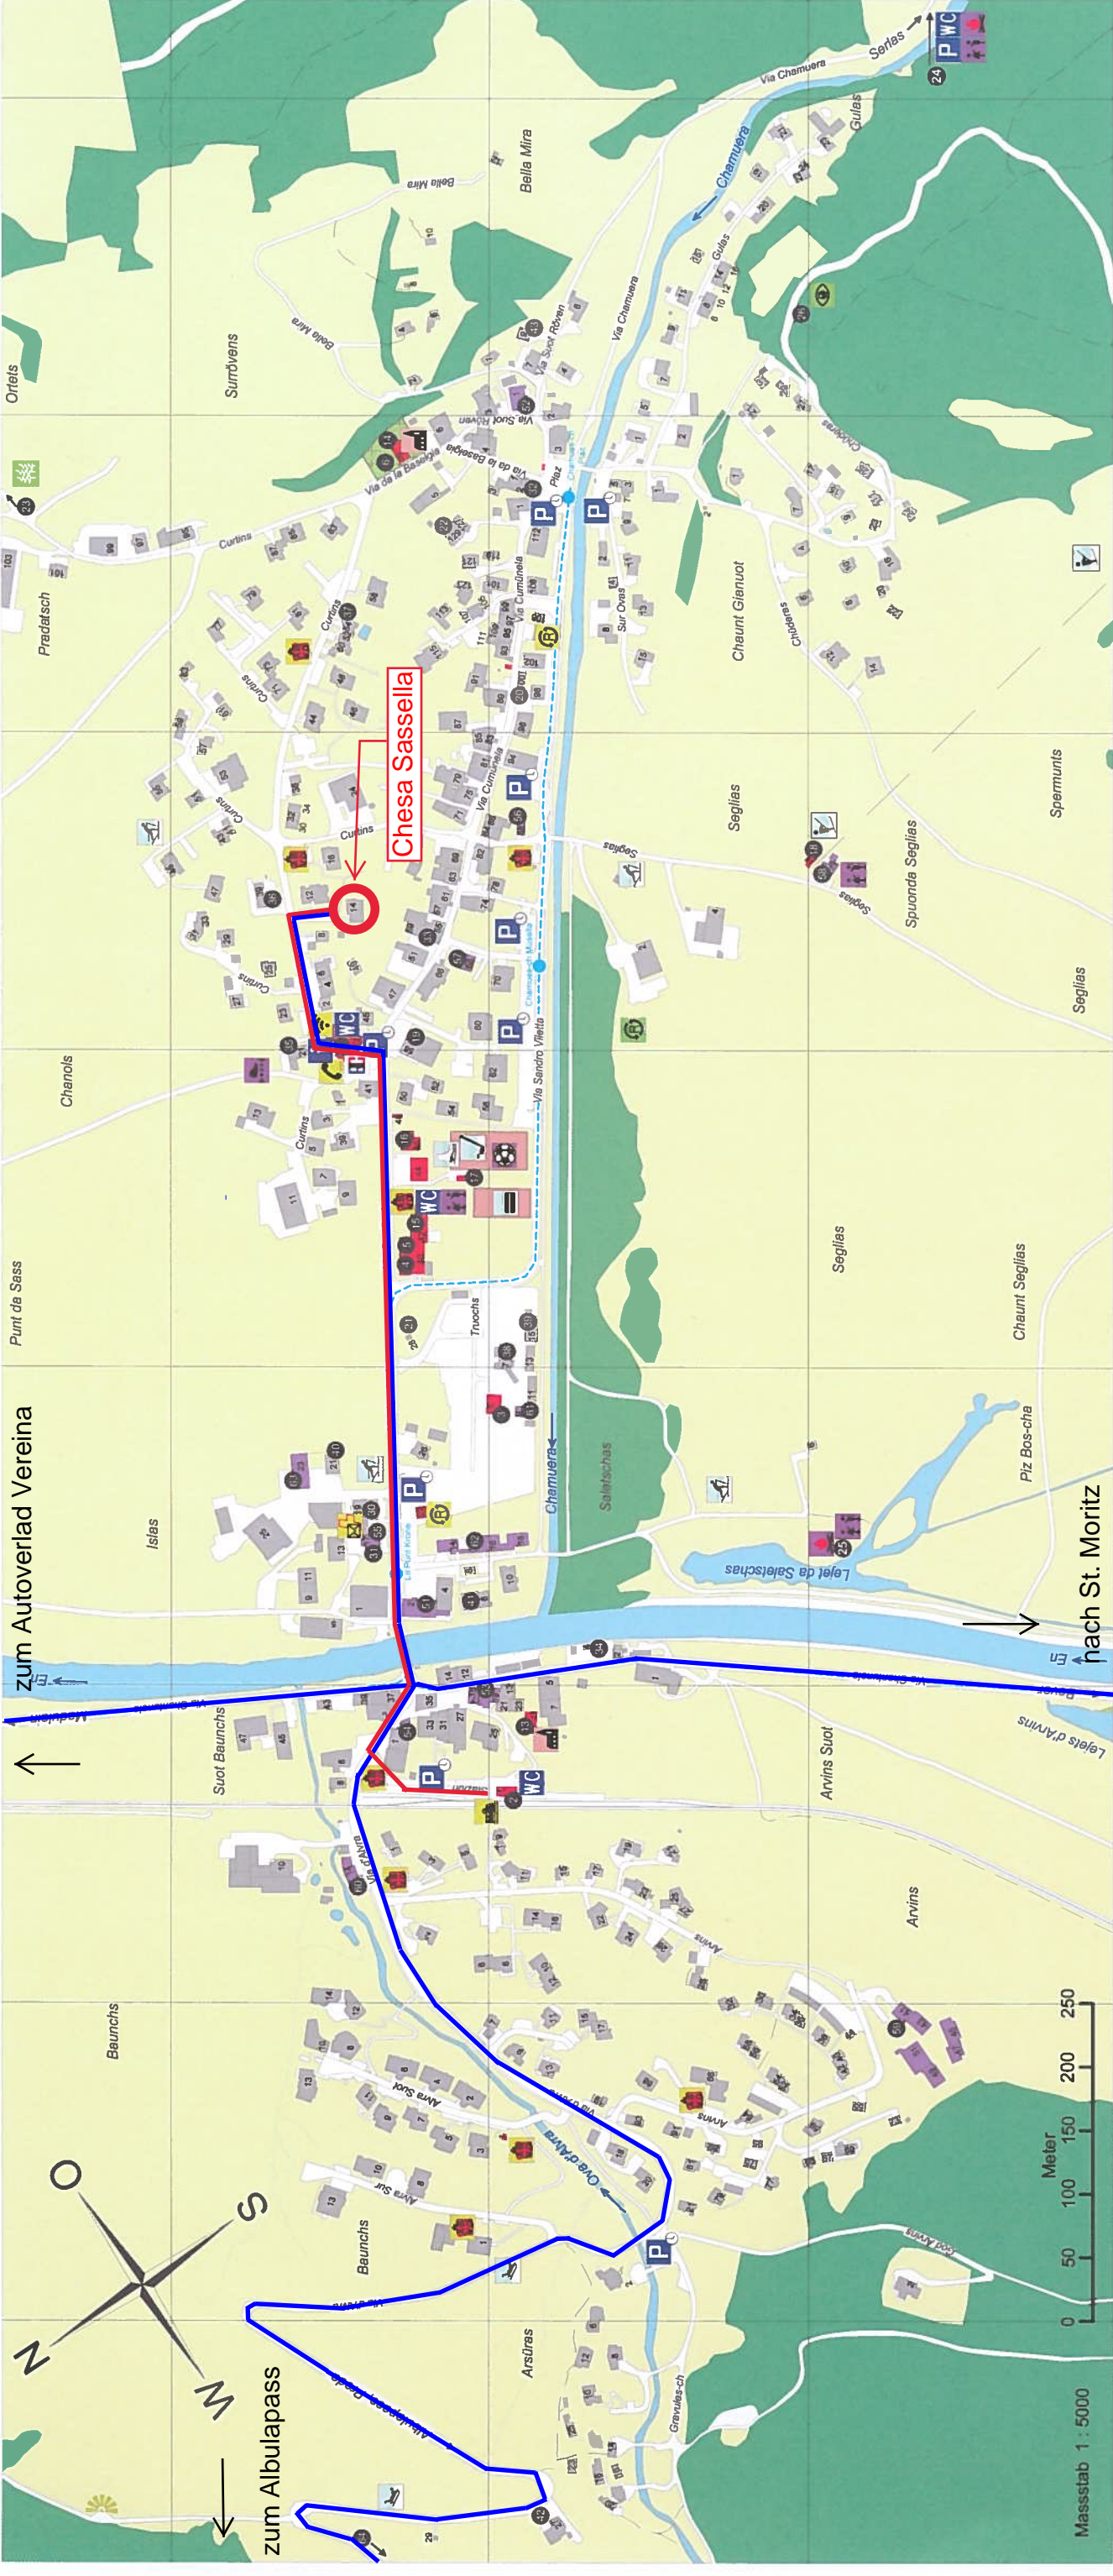

1 2 3 4 5 6 7 8 9

Legende

- Parkplatz
- Parkplatz blaue Zone
- Information
- Toilette
- Rhätische Bahn
- Post
- Telefonkabine
- Bancomat
- Kehrichtsammelstelle
- Kombisammelstelle
- Grünabfälle
- Winter: Fussballplatz
- Curling
- Langlaufloipen
- Schlittelbahn
- Eishockey
- Skilift / Zauberteppich
- Anreise mit RhB
- Anreise mit Auto

Verzeichnis nummerierter Gebäude und Anlagen

- Öffentlich, Infrastruktur**
- 1 Gemeindehaus, Gemeindefsaal
- 2 Free WiFi, Bücherschatz
- 3 Tourist Information, La Punt Ferien
- 4 Verkaufsstelle Engadin Bus
- 5 Bancomat
- 6 Bahnhof
- 7 Werkhof
- 8 Zivildschutzanlage
- 9 Mehrzweckhalle
- 10 Friedhof
- 11 Kirchen
- 12 Kirche La Punt
- 13 Kirche San Andrea
- 14
- 15
- 16
- 17
- 18
- 19
- 20
- 21
- 22
- 23
- 24
- 25
- 26
- 27
- 28
- 29
- 30
- 31
- 32
- 33
- 34
- 35
- 36
- 37
- 38
- 39
- 40
- 41
- 42
- 43
- 44
- 45
- 46
- 47
- 48
- 49
- 50
- 51
- 52
- 53
- 54
- 55
- 56
- 57
- 58
- 59
- 60
- 61
- 62
- 63
- 64

- Geschäfte / Gewerbe**
- 30 Volg-Lebensmittelgeschäft
- 31 Post - Agentur
- 32 Grand Furnaria / Bäckerei
- 33 Fleischerdelerei Laudenbacher
- 34 Coiffeur Cindy
- 35 Tankstelle Migrol
- 36 Elektrogeschäft Engiadina
- 37 Plattenbeläge, Cheminée Lasave
- 38 Wand- und Bodenbeläge Gianola
- 39 Schreinerei Salzgeber
- 40 Rundholz Laudenbacher Bau AG
- 41 Kanalarbeitung Rudigier
- 42 Malergeschäft Del Curto
- 43 Direktverkauf Albulahof
- 44 Pédicure Ilda Camichel
- 45
- 46
- 47
- 48
- 49
- 50
- 51
- 52
- 53
- 54
- 55
- 56
- 57
- 58
- 59
- 60
- 61
- 62
- 63
- 64