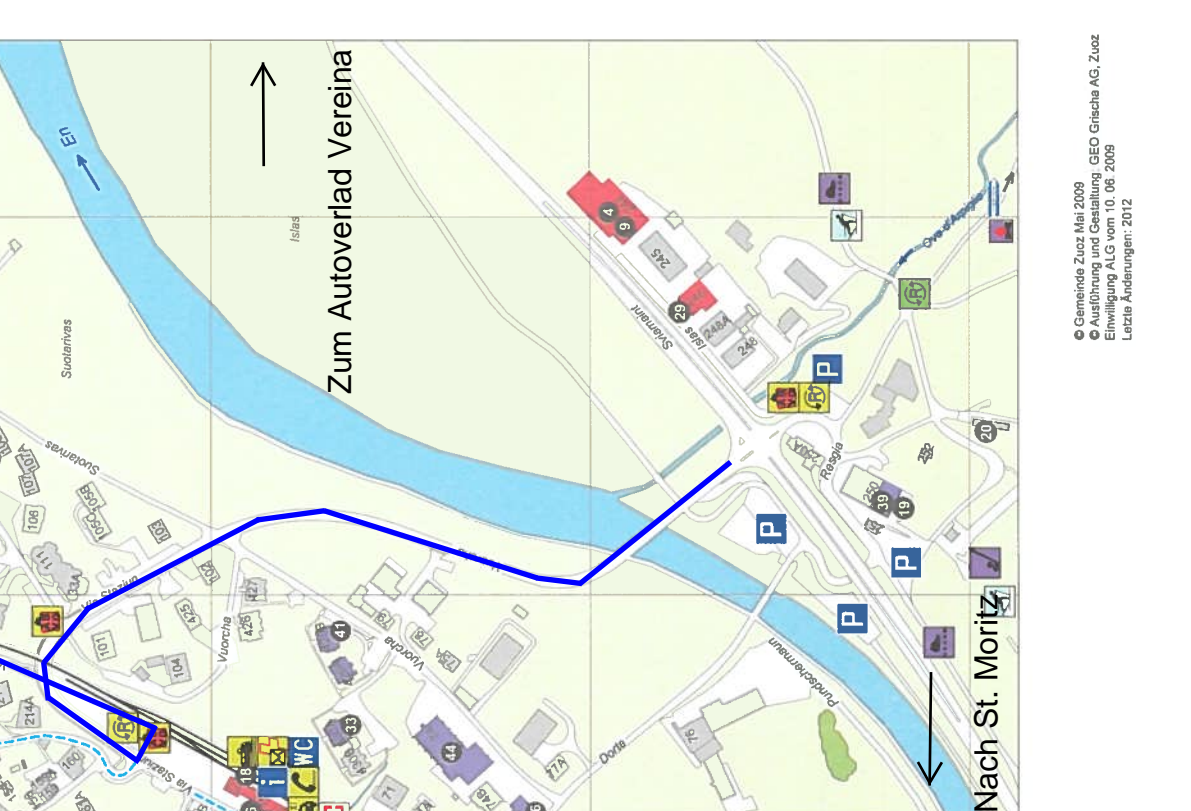

1. **Verzeichnis numerierter Gebäude und Anlagen**

10 Kirchen	11 Evangelische Kirche San Luzi	12 Katholische Kirche Santa Chatrigna	13 Chapella San Bastiaun
13 Schulen	14 Lyceum Alpinum	15 Gemeindeschule	16 Kindergarten
17 Sport, Freizeit und Kultur	18 Bibliothek	19 RnB - Bahnhof / Information	20 Langlaufzentrum / Golfclubhaus

1. **Verzeichnis numerierter Gebäude und Anlagen**

10 Kirchen	11 Evangelische Kirche San Luzi	12 Katholische Kirche Santa Chatrigna	13 Chapella San Bastiaun
13 Schulen	14 Lyceum Alpinum	15 Gemeindeschule	16 Kindergarten
17 Sport, Freizeit und Kultur	18 Bibliothek	19 RnB - Bahnhof / Information	20 Langlaufzentrum / Golfclubhaus

1. **Verzeichnis numerierter Gebäude und Anlagen**

10 Kirchen	11 Evangelische Kirche San Luzi	12 Katholische Kirche Santa Chatrigna	13 Chapella San Bastiaun
13 Schulen	14 Lyceum Alpinum	15 Gemeindeschule	16 Kindergarten
17 Sport, Freizeit und Kultur	18 Bibliothek	19 RnB - Bahnhof / Information	20 Langlaufzentrum / Golfclubhaus

Zuoz

Zuoz Tourist Information
Via Staziun 67
CH - 7524 Zuoz
T +41 81 854 15 10
F +41 81 854 33 34
zuoz@estm.ch
www.engadin.stmoritz.ch/zuoz

ENGADIN St. Moritz

ENGADIN St. Moritz

ENGADIN St. Moritz

ENGADIN St. Moritz

ENGADIN St. Moritz

ENGADIN St. Moritz

ENGADIN St. Moritz

© Gemeinde Zuoz Mai 2009
Ausarbeitung und Gestaltung: GEO Giacomini AG, Zuoz
Erweiterung ALG Mai 2009
Letzte Änderungen: 2012