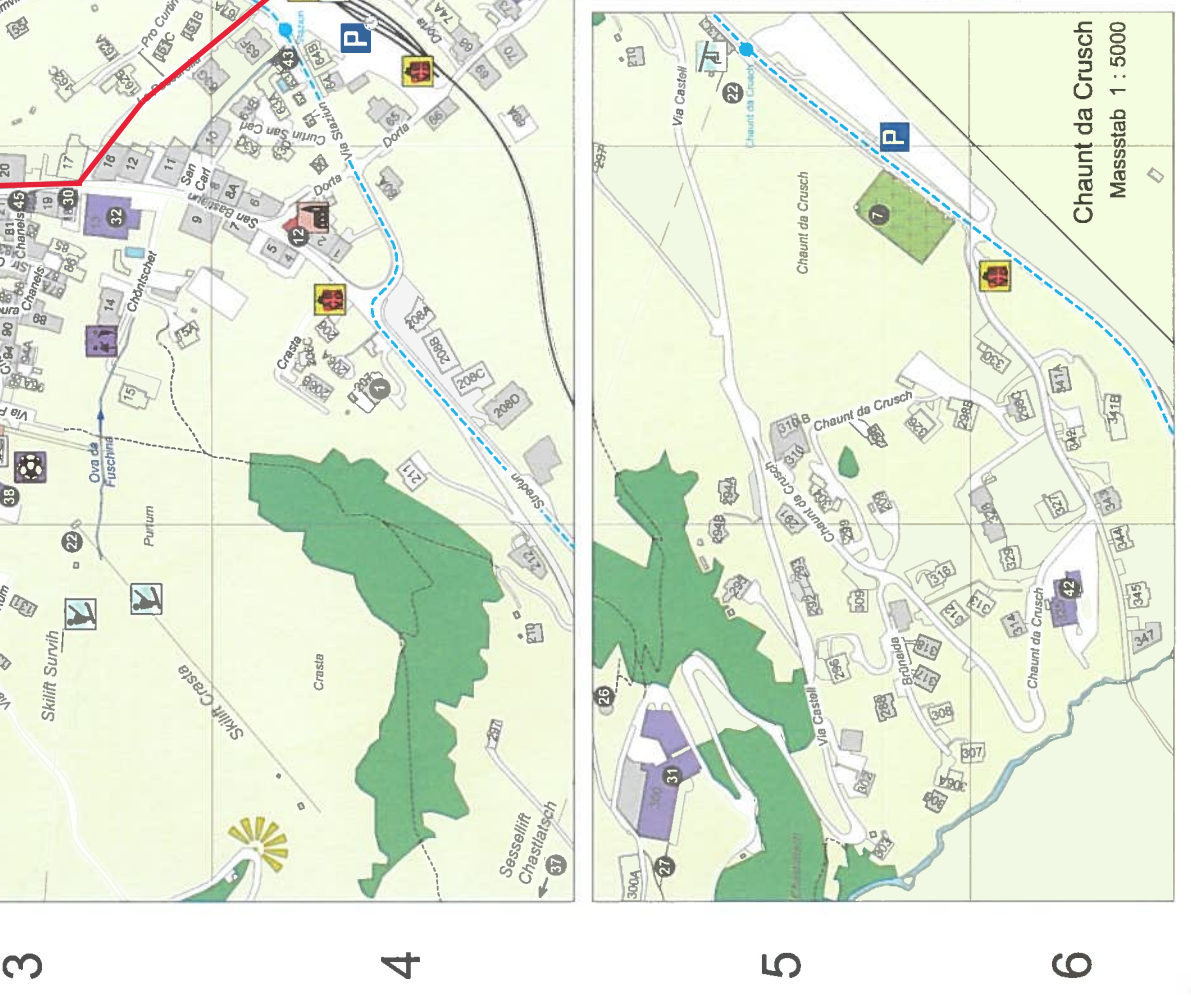

1. **Verzeichnis numerierter Gebäude und Anlagen**

10 Kirchen	11 Evangelische Kirche San Luzi	12 Katholische Kirche Santa Chatrigna	13 Chapella San Bastiaun
13 Schulen	14 Lyceum Alpinum	15 Gemeindeschule	16 Kindergarten
17 Sport, Freizeit und Kultur	18 Bibliothek	19 RnB - Bahnhof / Information	20 Langlaufzentrum / Golfclubhaus

1. **Verzeichnis numerierter Gebäude und Anlagen**

10 Kirchen	11 Evangelische Kirche San Luzi	12 Katholische Kirche Santa Chatrigna	13 Chapella San Bastiaun
13 Schulen	14 Lyceum Alpinum	15 Gemeindeschule	16 Kindergarten
17 Sport, Freizeit und Kultur	18 Bibliothek	19 RnB - Bahnhof / Information	20 Langlaufzentrum / Golfclubhaus

1. **Verzeichnis numerierter Gebäude und Anlagen**

10 Kirchen	11 Evangelische Kirche San Luzi	12 Katholische Kirche Santa Chatrigna	13 Chapella San Bastiaun
13 Schulen	14 Lyceum Alpinum	15 Gemeindeschule	16 Kindergarten
17 Sport, Freizeit und Kultur	18 Bibliothek	19 RnB - Bahnhof / Information	20 Langlaufzentrum / Golfclubhaus

Zuoz

Zuoz Tourist Information
Via Staziun 67
CH - 7524 Zuoz
T +41 81 854 15 10
F +41 81 854 33 34
zuoz@estm.ch
www.engadin.stmoritz.ch/zuoz

ENGADIN St. Moritz

ENGADIN St. Moritz

ENGADIN St. Moritz

ENGADIN St. Moritz

ENGADIN St. Moritz

ENGADIN St. Moritz

ENGADIN St. Moritz

© Gemeinde Zuoz Mai 2009
Ausarbeitung und Gestaltung: GEO Giacomini AG, Zuoz
Erweiterung ALG Mai 2009
Letzte Änderungen: 2012