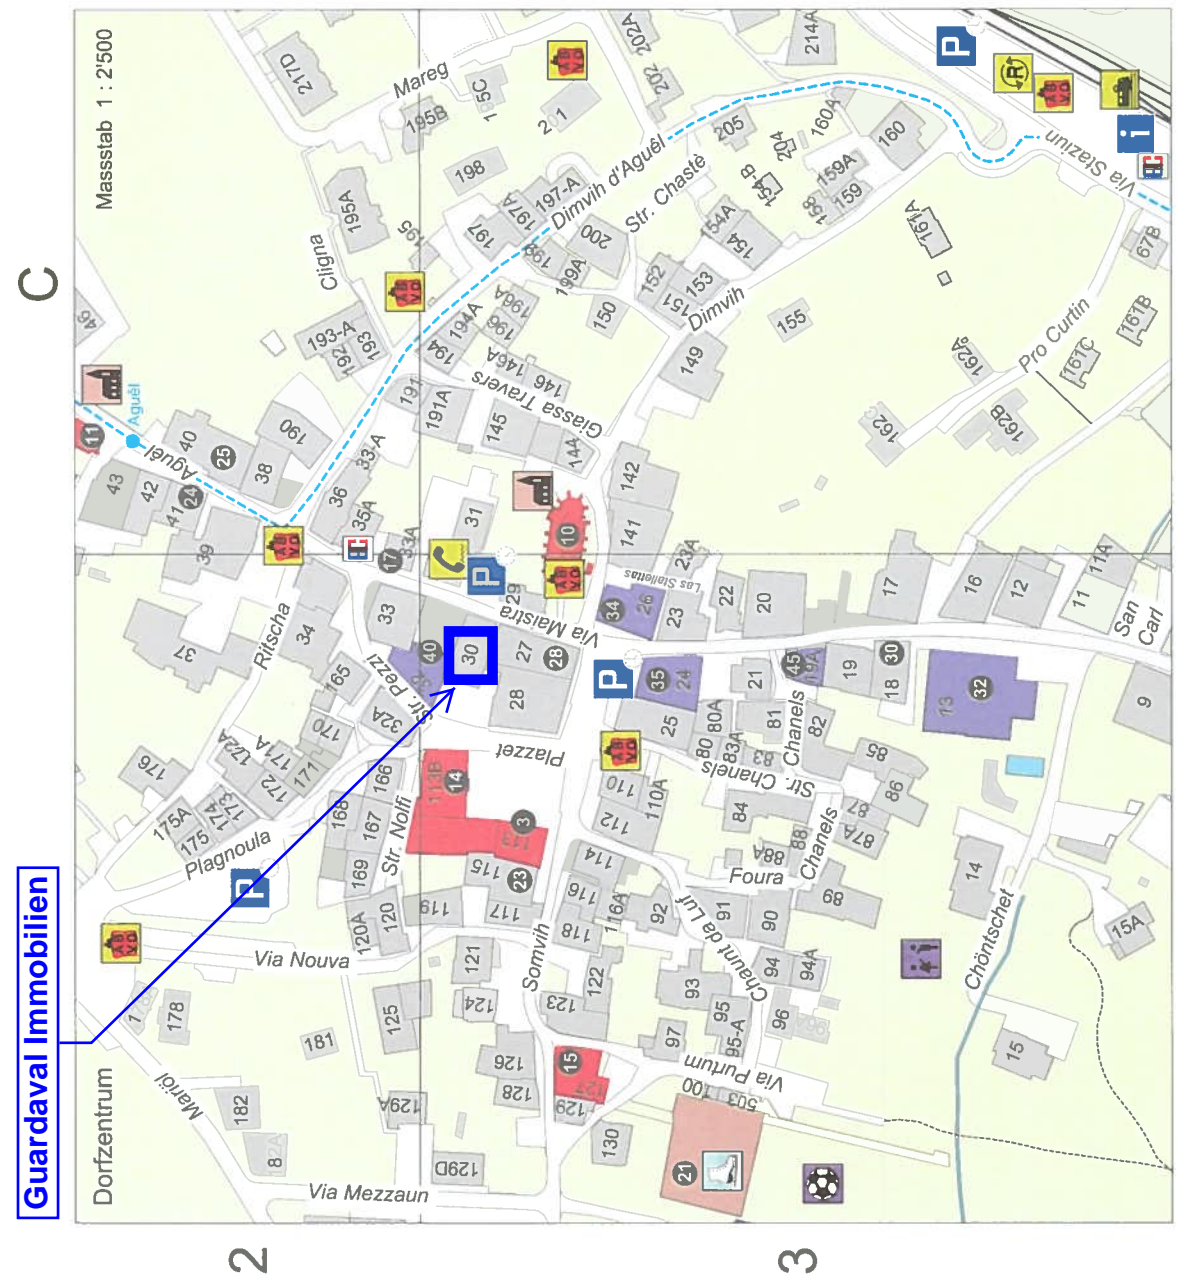

1. **Verzeichnis numerierter Gebäude und Anlagen**

10 Kirchen	11 Evangelische Kirche San Luzi	12 Katholische Kirche Santa Chatrigna	13 Chapella San Bastiaun
13 Schulen	14 Lyceum Alpinum	15 Gemeindeschule	16 Kindergarten
17 Sport, Freizeit und Kultur	18 Bibliothek	19 RnB - Bahnhof / Information	20 Langlaufzentrum / Golfclubhaus

1. **Verzeichnis numerierter Gebäude und Anlagen**

10 Kirchen	11 Evangelische Kirche San Luzi	12 Katholische Kirche Santa Chatrigna	13 Chapella San Bastiaun
13 Schulen	14 Lyceum Alpinum	15 Gemeindeschule	16 Kindergarten
17 Sport, Freizeit und Kultur	18 Bibliothek	19 RnB - Bahnhof / Information	20 Langlaufzentrum / Golfclubhaus

1. **Verzeichnis numerierter Gebäude und Anlagen**

10 Kirchen	11 Evangelische Kirche San Luzi	12 Katholische Kirche Santa Chatrigna	13 Chapella San Bastiaun
13 Schulen	14 Lyceum Alpinum	15 Gemeindeschule	16 Kindergarten
17 Sport, Freizeit und Kultur	18 Bibliothek	19 RnB - Bahnhof / Information	20 Langlaufzentrum / Golfclubhaus

Zuoz

Zuoz Tourist Information
Via Staziun 67
CH - 7524 Zuoz
T +41 81 854 15 10
F +41 81 854 33 34
zuoz@estm.ch
www.engadin.stmoritz.ch/zuoz

ENGADIN St. Moritz

ENGADIN St. Moritz

ENGADIN St. Moritz

ENGADIN St. Moritz

ENGADIN St. Moritz

ENGADIN St. Moritz

ENGADIN St. Moritz

© Gemeinde Zuoz Mai 2009
Ausarbeitung und Gestaltung: GEO Giacomini AG, Zuoz
Erweiterung ALG Mai 2009
Letzte Änderungen: 2012