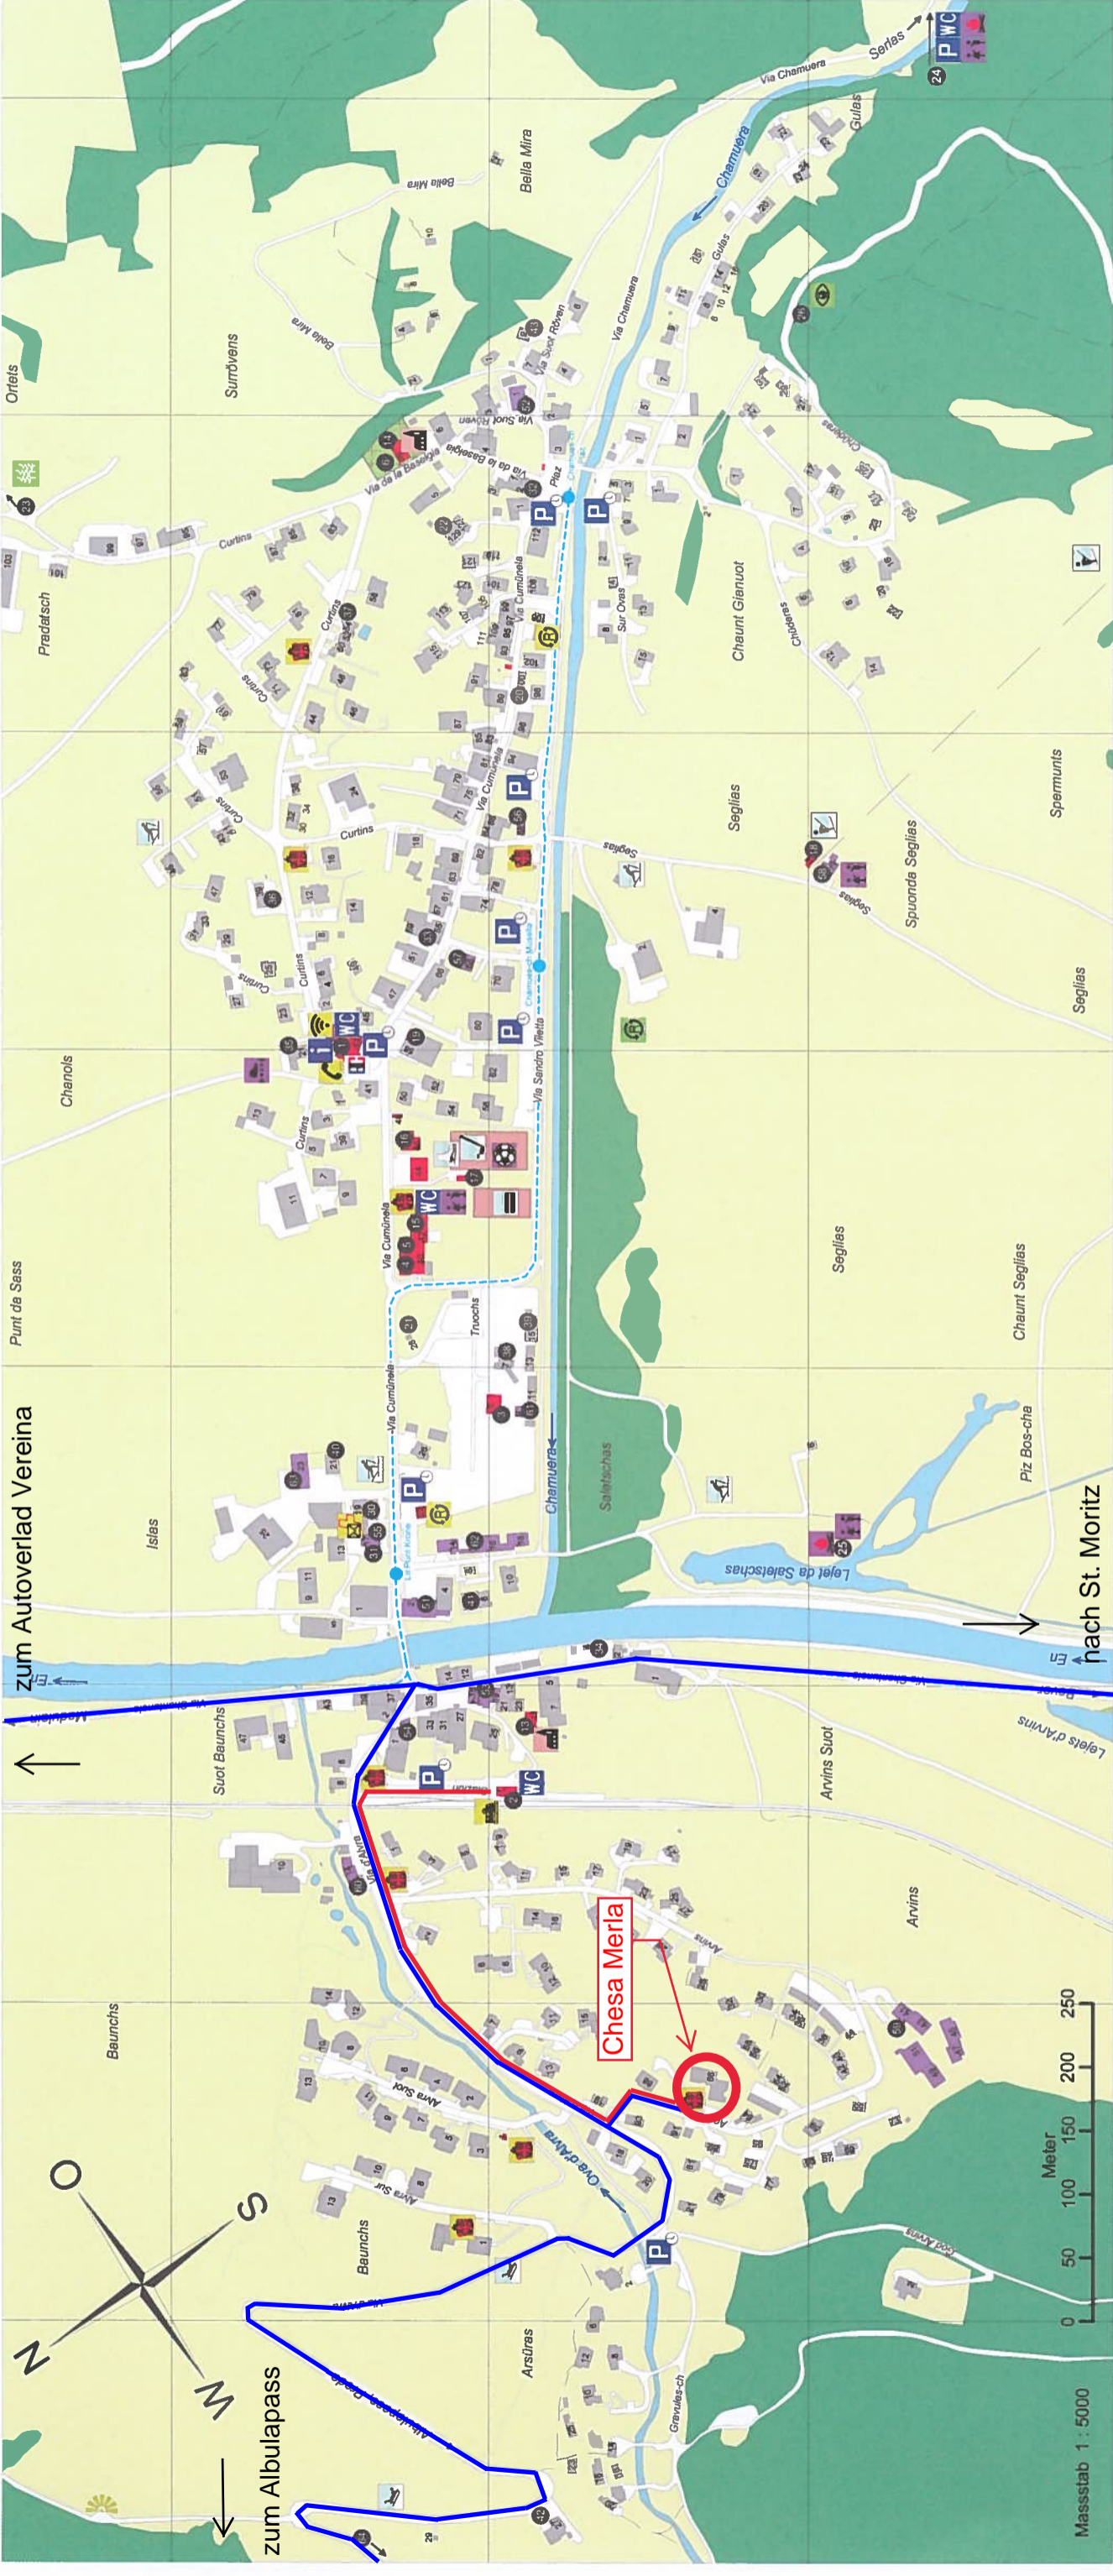

1 2 3 4 5 6 7 8 9

Legende

- Parkplatz
- Parkplatz blaue Zone
- Information
- Toilette
- Rhätische Bahn
- Post
- Telefonkabine
- Bancomat
- Kehrichtsammelstelle
- Kombisammelstelle
- Grünabfälle
- Buslinie mit Haltestelle
- Sommer:**
- Fussballplatz
- Spielplatz
- Langlaufloipen
- Schlittebahn
- Eishockey
- Skilift / Zauberteppich
- Anreise mit RhB
- Anreise mit Auto

Verzeichnis nummerierter Gebäude und Anlagen

- Öffentlich, Infrastruktur**
- 1 Gemeindehaus, Gemeindefsaal
- 2 Free WiFi, Bücherschatz
- 3 Tourist Information, La Punt Ferien
- 4 Verkaufsstelle Engadin Bus
- 5 Bancomat
- 6 Bahnhof
- 7 Werkhof
- 8 Zivilschutzanlage
- 9 Mehrzweckhalle
- 10 Friedhof
- Kirchen**
- 13 Kirche La Punt
- 14 Kirche San Andrea
- Schulen**
- 15 Schulhaus
- 16 Turnhalle
- 17 Kindergarten
- Sport, Freizeit und Kultur**
- 18 Sport- & Spielplatz
- 19 Skilift Müsella
- 20 Colani Sport
- 21 "Il Fuorn"
- 22 Kunst im öff. Raum, "Buof Muos-chin"
- 23 Chesa Laudenbacher (Jagdmuseum)
- 24 Waldlehrpfad
- 25 Spiel- & Grillplatz Val Chamuera
- 26 Spiel- & Grillplatz Lejets
- 27 Wald-Galerie

- Geschäfte / Gewerbe**
- 30 Volg-Lebensmittelgeschäft
- 31 Post - Agentur
- 32 Grand Furnaria / Bäckerei
- 33 Fleischerdelerei Laudenbacher
- 34 Coiffeur Cindy
- 35 Tankstelle Migrol
- 36 Elektrogeschäft Engiadina
- 37 Plattenbeläge, Cheminée Lasave
- 38 Wand- und Bodenbeläge Gianola
- 39 Schreinerei Salzgeber
- 40 Rundholz Laudenbacher Bau AG
- 41 Kanalarbeitung Rudigier
- 42 Malergeschäft Del Curto
- 43 Direktverkauf Albulahof
- 44 Pédicure Iliada Camichel